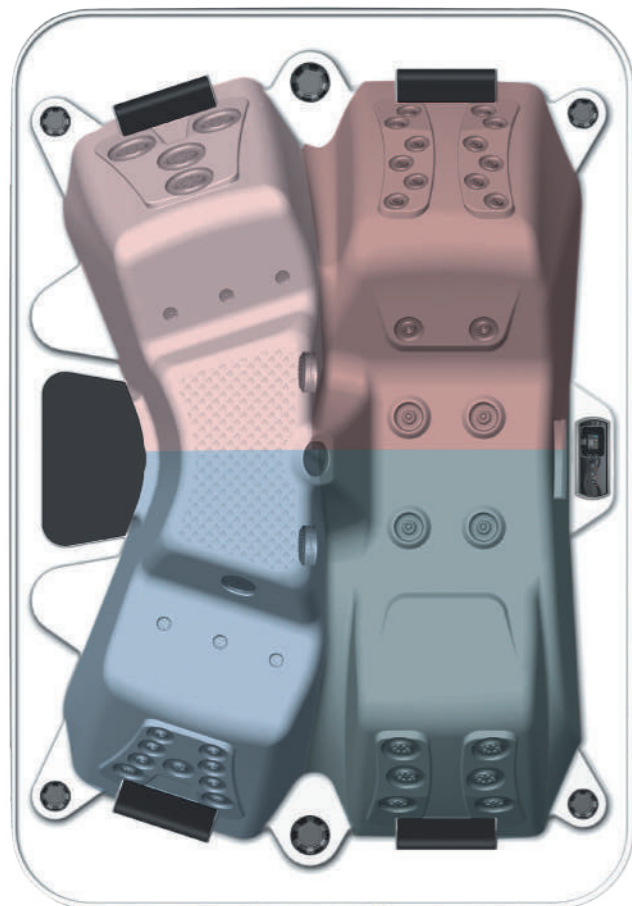

2 positions
assises
2 positions
allongées

SPA ARCACHON

Spa compact 3 places qui
peut s'utiliser à 4 personnes.

SPA ARCACHON

Présentation système de massage Cosy

Compact
2 300 x 1 600 x 780

Inférieur à 80 cm
(passe dans les encadrements de porte)

Poids à vide
300 kg

Capacité
750 L

4 POSITIONS DE MASSAGE

Massage RELAX

Massage DYNAMIQUE

Massage ENVELOPPANT

Massage DÉTENTE

		COSY	PREMIUM	PLATINUM
Nombre de buses		26	37	37
Nombre d'injecteurs		-	-	6
Pompe bi-vitesse (recirculation et massage)	Massage	2 Cv	2 Cv	2 Cv
	Puissance de recirculation	0,47 Cv	0,47 Cv	0,47 Cv
Pompe de massage supplémentaire	Puissance	-	2 Cv	2 Cv
	Nombre	-	1	1
Soufflerie		-	-	1 Cv (736W)
Turbo		-	-	✓
Ambiance lumineuse	Par Spot	✓	✓	✓
Bluetooth		-	-	✓

1Cv = 736W

LES TABLIERS

Aspect bois clair lumineux*

Aspect bois foncé lumineux*

Aspect claustra lumineux

Aspect bardage farmhouse noir lumineux

Aspect lambris bleu gris lumineux

Aspect lambris noir lumineux

Aspect noyer lumineux

Aspect bois*

Aspect bois gris

Aspect ébène tressé*

Disponible jusqu'à épuisement des stocks

*Disponible avec le massage Cosy

COULEURS DE COQUE

Blanc*